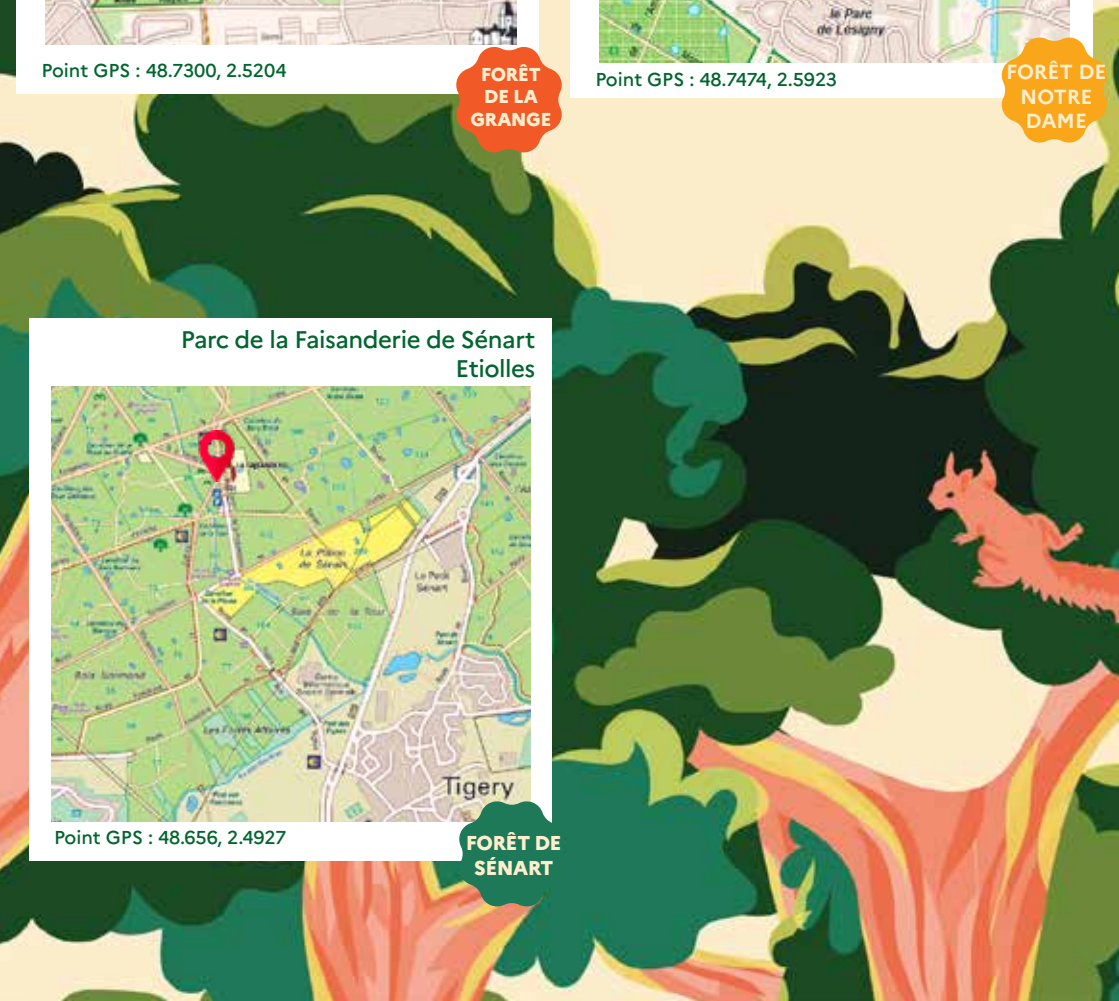

**FORÊT
DE LA
GRANGE**

**Carrefour de Montgeron
Montgeron**

Point GPS : 48.6881, 2.4658

**FORÊT DE
SÉNART**

Parking de l'allée des Tilleuls,
Villecresnes

Point GPS : 48.7300, 2.5204

FORÊT
DE LA
GRANGE

Croisement du chemin du Vieux
Pavé de Paris et du Chemin Noir, Lesigny

Point GPS : 48.7474, 2.5923

FORÊT DE
NOTRE
DAME

Parc de la Faisanderie de Sénart
Etiolles

Point GPS : 48.656, 2.4927

FORÊT DE
SÉNART

ÉVÈNEMENT GRATUIT INSCRIPTIONS OBLIGATOIRES

INFOS PRATIQUES

Prévoir une tenue adaptée à la sortie en forêt.