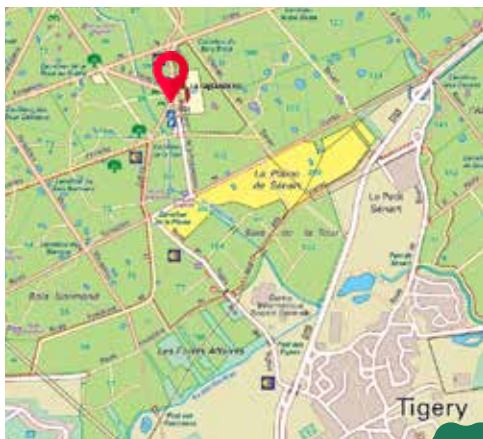

**FORÊT
DE LA
GRANGE**

**Carrefour de Montgeron
Montgeron**

Point GPS : 48.6881, 2.4658

**FORÊT DE
SÉNART**

Parking de l'allée des Tilleuls,
Villecresnes

Point GPS : 48.7300, 2.5204

FORÊT
DE LA
GRANGE

Croisement du chemin du Vieux
Pavé de Paris et du Chemin Noir, Lesigny

Point GPS : 48.7474, 2.5923

FORÊT DE
NOTRE
DAME

Parc de la Faisanderie de Sénart
Etiolles

Point GPS : 48.656, 2.4927

FORÊT DE
SÉNART

ÉVÈNEMENT GRATUIT INSCRIPTIONS OBLIGATOIRES

INFOS PRATIQUES

Prévoir une tenue adaptée à la sortie en forêt.