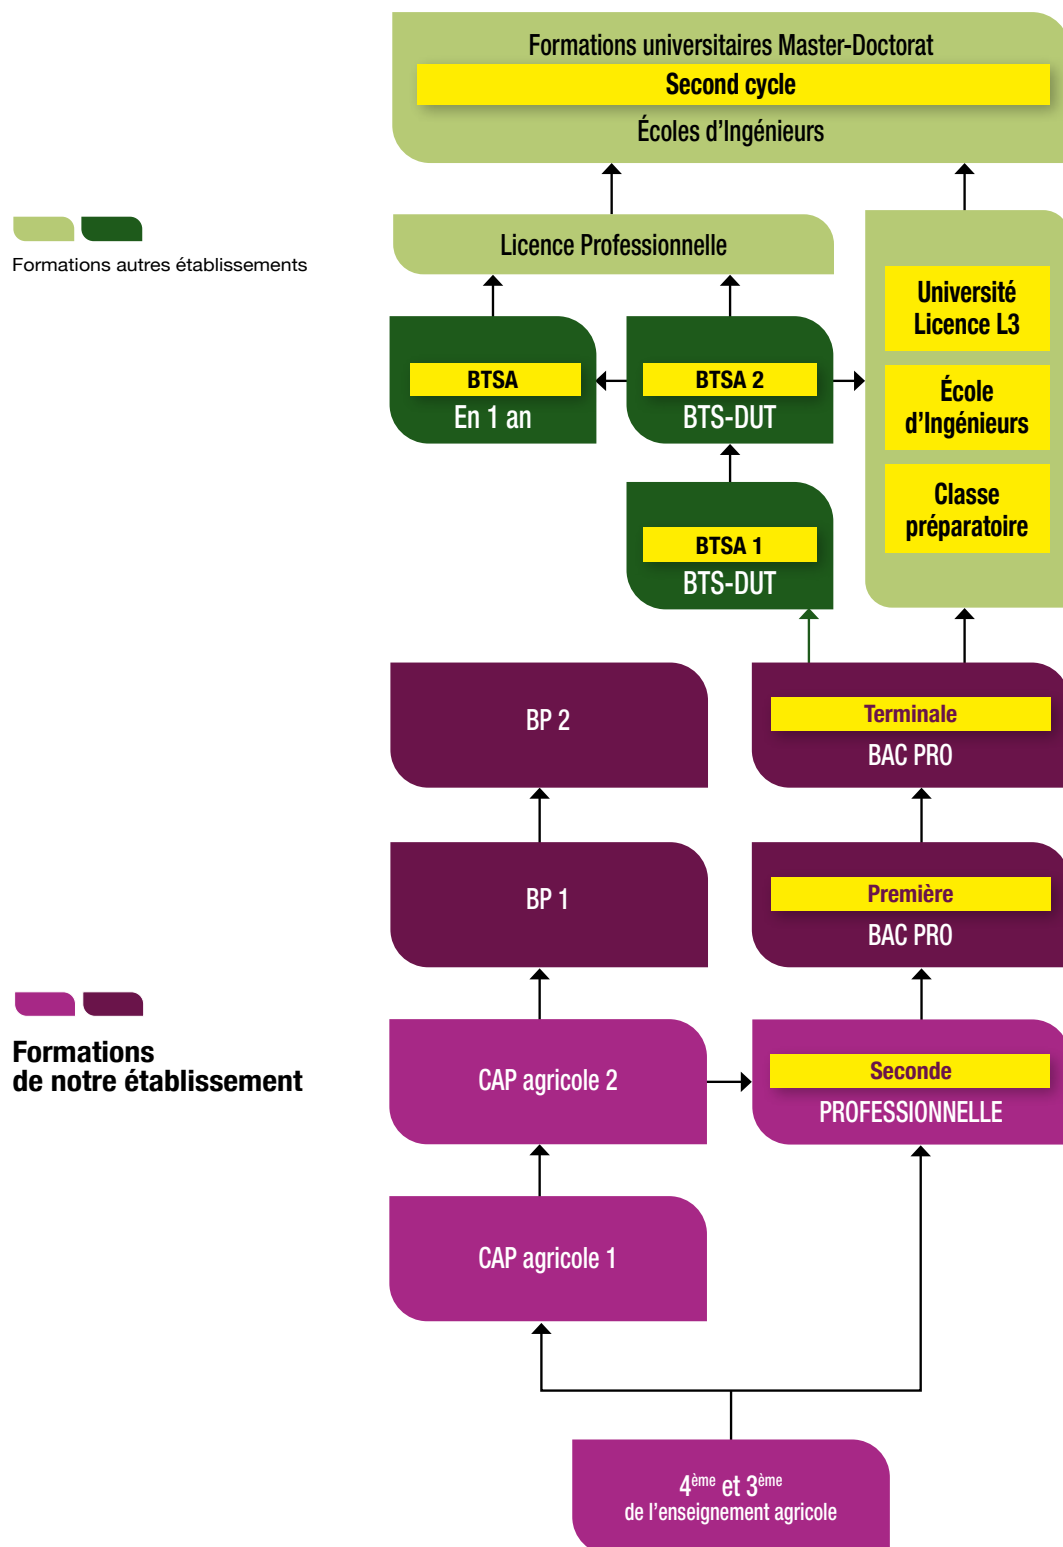

De 9h30 à 12h30

LES MERCREDIS :

20 mars - 15 mai - 12 juin

14h00 à 16h30

MARCOUSSIS (91)

Internat / Demi-pension • Établissement privé sous contrat

CHOISIR SON PARCOURS DE FORMATION

Les niveaux d'entrée dans l'enseignement agricole se font après les classes de 5^{ème}, 4^{ème}, 3^{ème} ou seconde et première.

VOIE SCOLAIRE OU PAR APPRENTISSAGE

UN CADRE DE VIE QUI FAVORISE L'APPRENTISSAGE

Face à la diversité des niveaux scolaires, le Lycée Saint-Antoine propose en lien avec les familles **un parcours et des méthodes pédagogiques adaptés à chaque élève.**

> L'internat

Plus qu'un simple hébergement, l'internat offre aux élèves un véritable cadre de vie favorisant les apprentissages. Les encadrants y suivent à la fois le travail scolaire, l'éducation, les temps d'animation tout en restant en lien avec la famille.